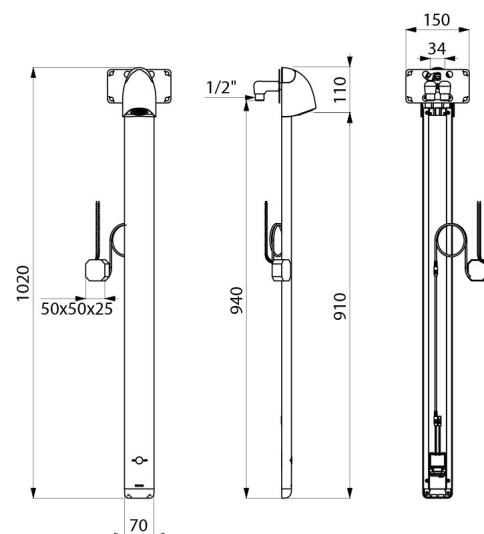

Detektor obecności na podczerwień, uruchomienie przez przybliżenie dłoni na odległość 4 cm.

Zamierzone lub automatyczne zatrzymanie po ~60 sekundach.

Splukiwanie okresowe (~60 sekund co 24 h po ostatnim użyciu).

Wypływ 6 l/min przy 3 barach.

Nieruchoma, odporna na wandalizm i antyosadowa wylewka natryskowa z automatyczną regulacją wypływu.

Możliwość nastawienia kierunku strumienia.

Dostępne filtry i zawory zwrotne.

Zintegrowane zawory odcinające.

Przyłącza $Z\frac{1}{2}$ " do zasilania podtynkowego.

Produkt przystosowany do osób niepełnosprawnych.

10 lat gwarancji.

Technologia SECURITHERM:

Mieszacz termostatyczny zintegrowany bezpośrednio w wylewce panelu natryskowego.

Temperatura wody nastawiona przez instalatora.

Stabilna temperatura.

Ochrona antyoparzeniowa: automatyczne zamknięcie w przypadku braku wody zimnej.

Funkcja zapobiegająca „zimnemu prysznicowi”: automatyczne zamknięcie w przypadku braku wody ciepłej.

OPIS TECHNICZNY

Panel natryskowy SPORTING MIX 2 SECURITHERM - Nr 714910

Zasilanie	Zasilanie sieciowe 230/6 V
Przyłącze	$Z\frac{1}{2}$"
Technologia	Elektronika
Wysokość	1020 mm
Głębokość	21 mm
Szerokość	70 mm
Wypływ	6 l/min
Wykończenie	Aluminium

Standardy

ZALETY

80% oszczędności wody

Splukiwanie okresowe przeciw proliferacji bakterii

Natychmiastowe zatrzymanie przy braku wody zimnej

Optywowe kształty, niewidoczne mocowania